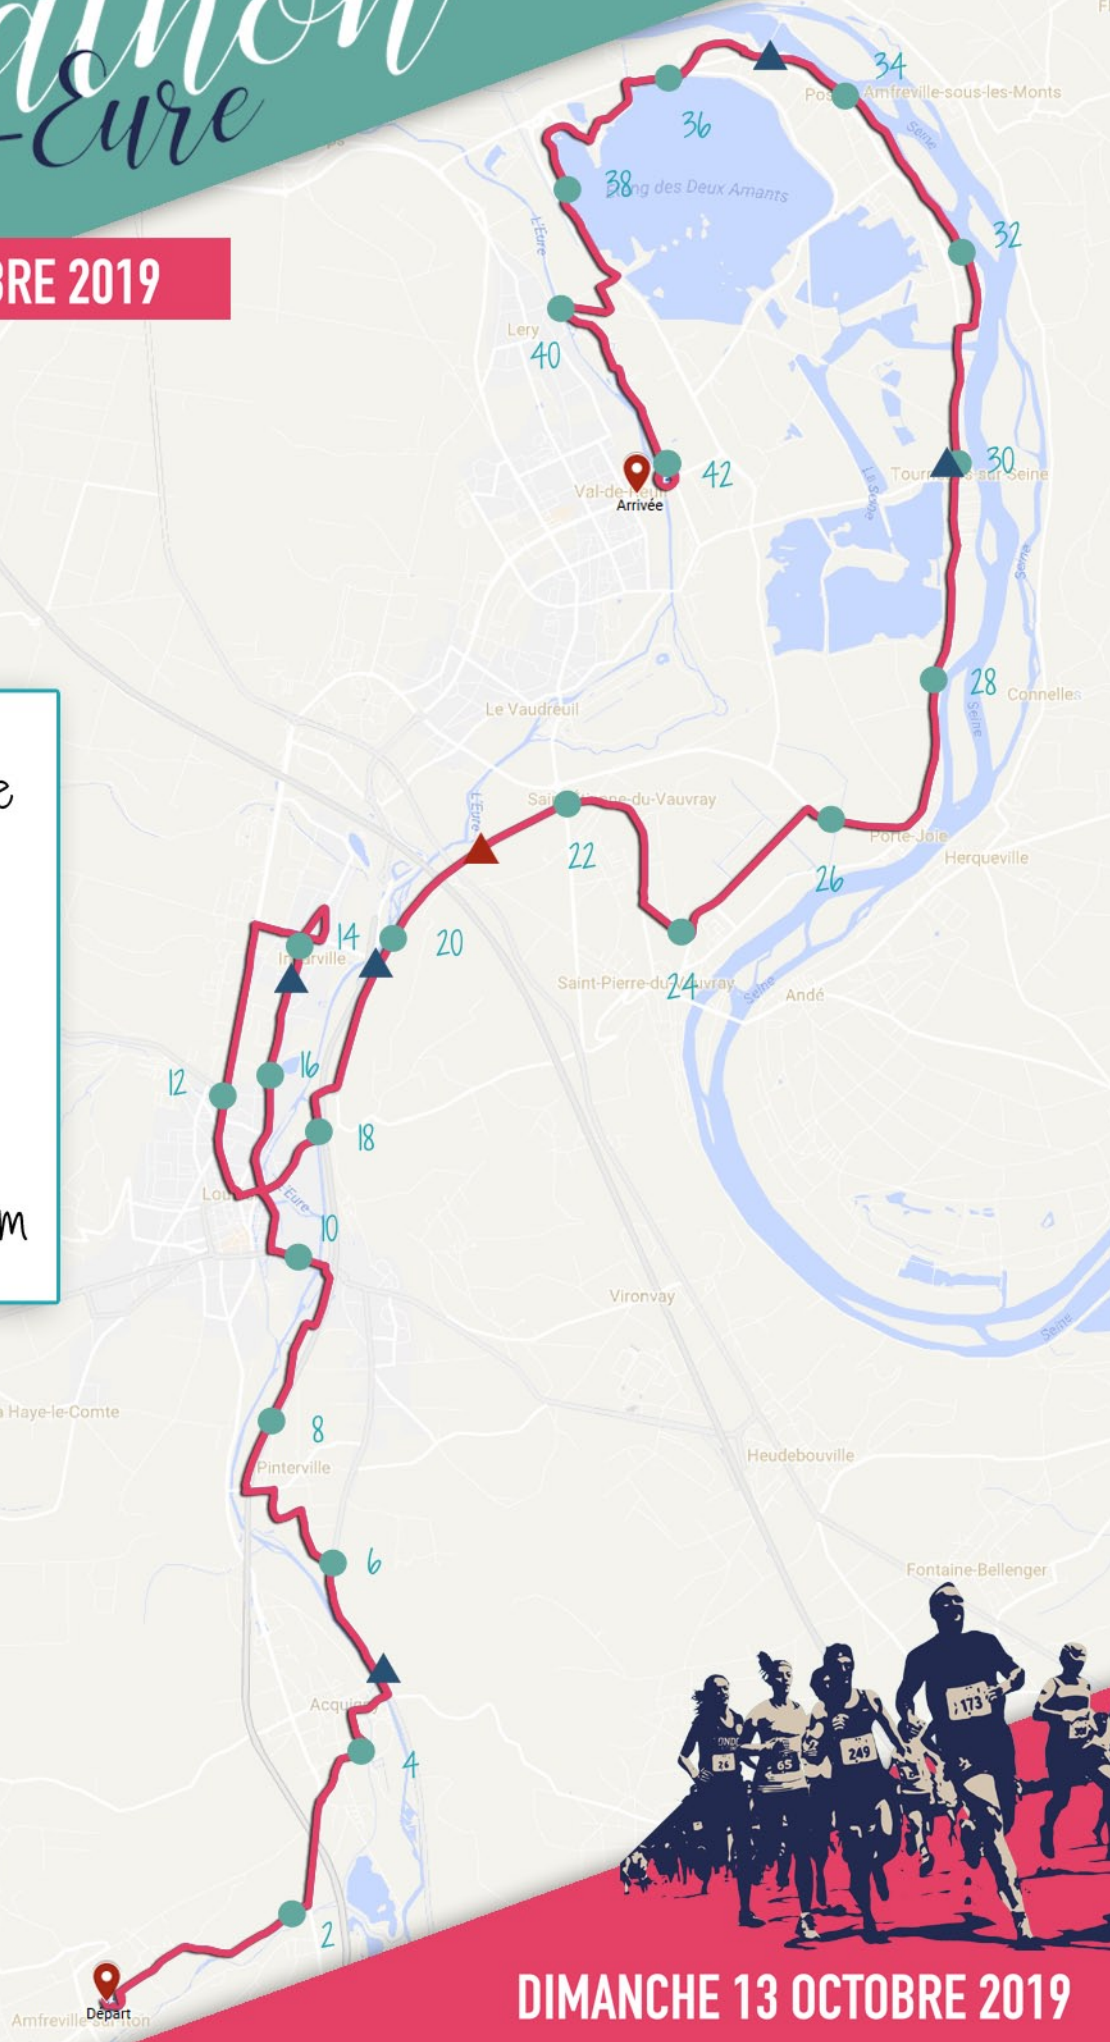

Marathon Seine-Eure

15^e EDITION

DIMANCHE 13 OCTOBRE 2019

-  Départ/Arrivée
-  Parcours 2019
-  Distances
-  Relais Ekiden
5-15-20-30-35
-  Relais Duo 21km

DIMANCHE 13 OCTOBRE 2019