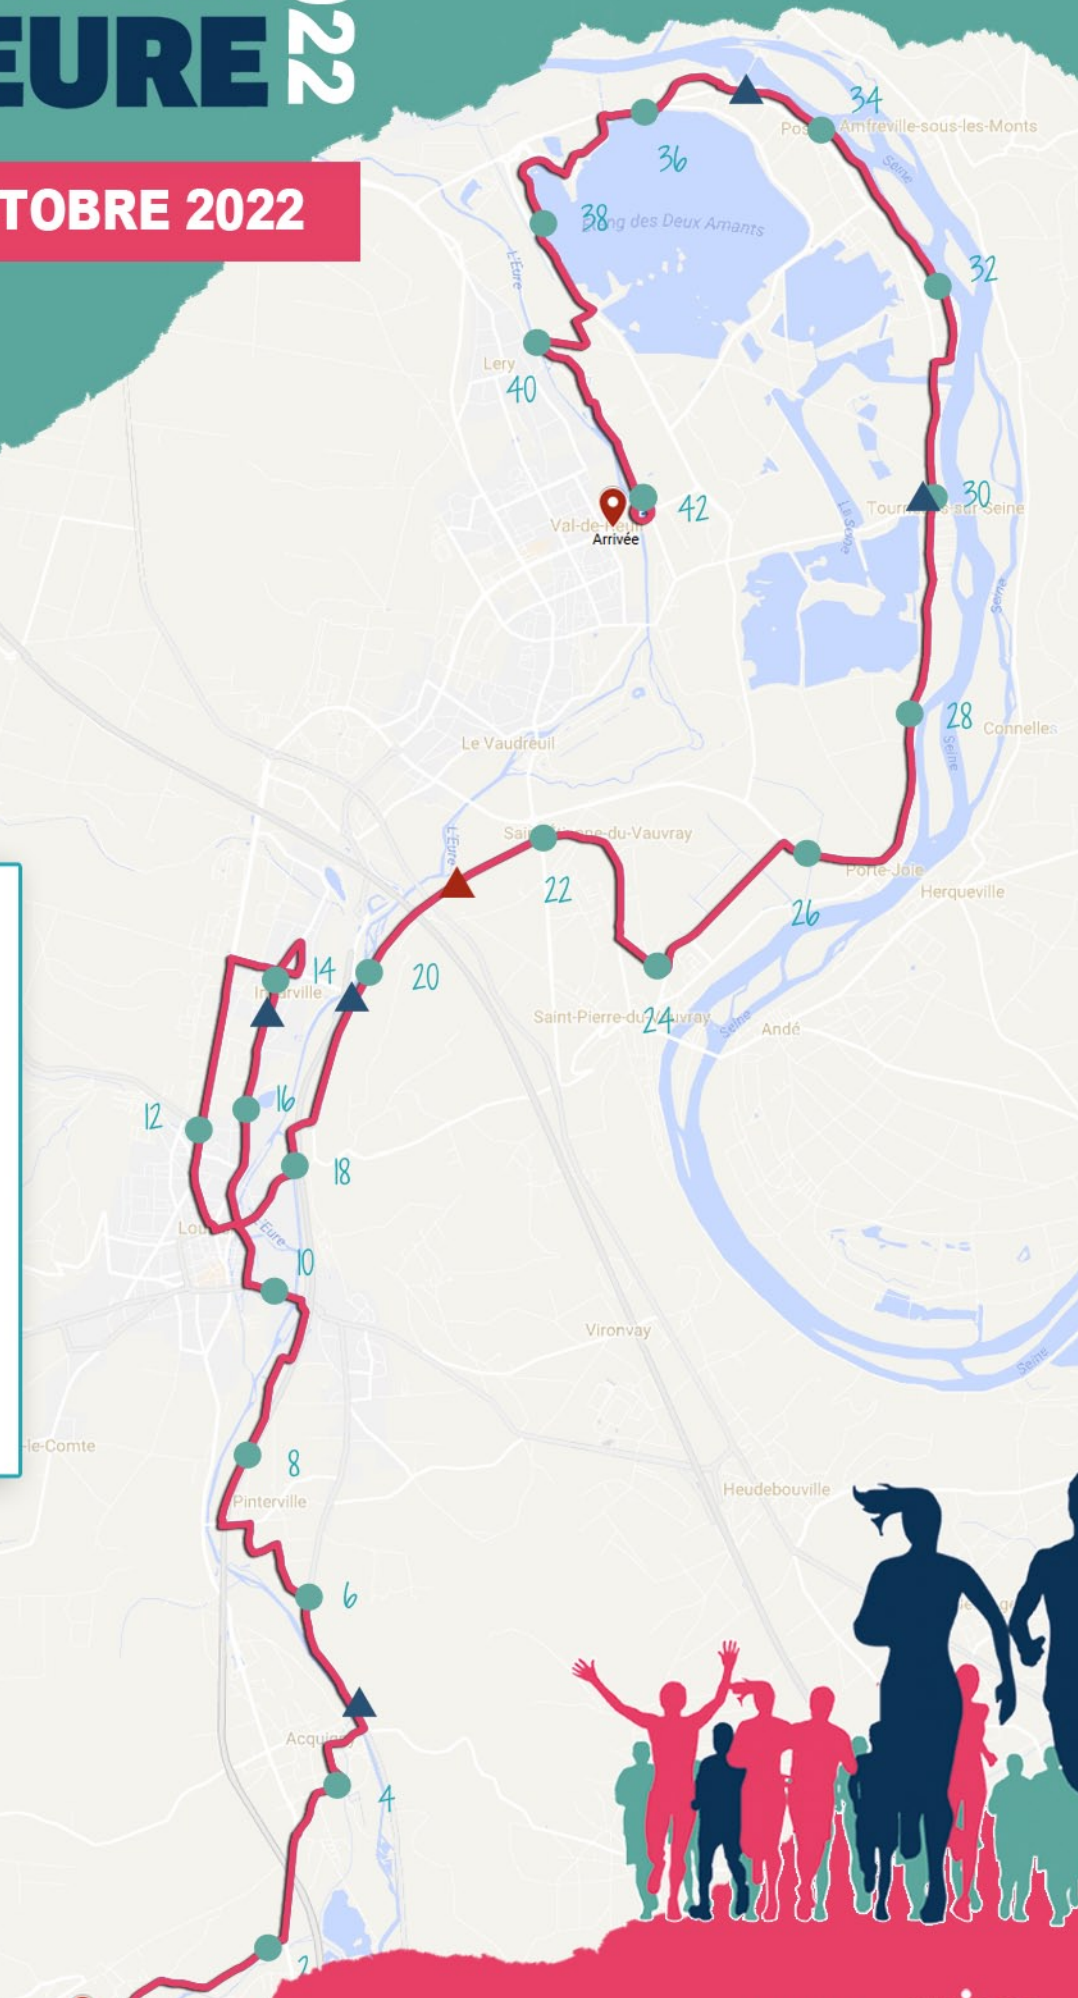

MARATHON SEINE-EURE 2022

17^{ème} ÉDITION

DIMANCHE 09 OCTOBRE 2022

marathon-seine-eure.fr

-  Départ/Arrivée
-  Parcours 2022
-  Distances
-  Relais Ekiden
5-15-20-30-35
-  Relais Duo 21km

ATHLÉ

RÉGION NORMANDIE

DEPARTEMENT DE L'EURE en Normandie

seine-eure agglo